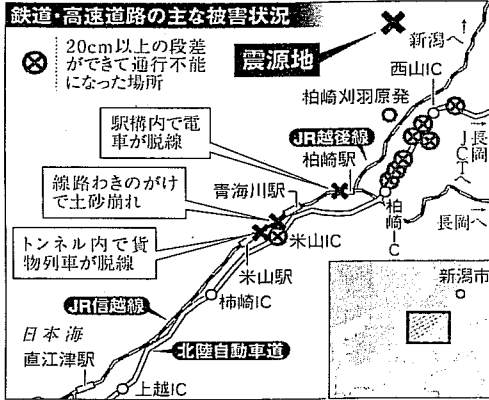

震災ドキュメント

長岡余震6弱

10・13 新潟県中越沖を震源とする震度6強の地震が発生。東京電力柏崎刈羽原子力発電所で、原子炉4基が自動停止

東北、長野、上越新幹線が運転見合わせ。新潟県柏崎市内で停車中の電車が走行中の貨物列車と脱線。信越線が土砂崩れで不通

新潟県が東田治彦知事兼本部長とする災害対策本部を設置

10・14 北陸自動車道の新潟西IC・糸魚川ICなど新潟、長野県内の3路線4区間が通行止め

10・15 柏崎刈羽原発3号機の変圧器から出火

11・30 警察庁が埼玉、千葉、警視庁など6警本部の広域緊急援助隊に、新潟県への派遣を指示

12・00 気象庁が記者会見。今後、震度6弱クラスの余震が起る可能性あり

12・10 消防署が原発圧入の火災鎮火を確認

12・20 新潟県内の3万5344戸が停電したと東北電力新潟支店が発表

14・24 安倍首相が官邸に到着

15・00 気象庁が地震名を平成19年新潟県中越沖地震と発表

15・37 大規模な余震発生。新潟県長岡市などで震度6弱。長野新幹線の上下5本3・5分停車

16・33 安倍首相が自民経済産業相と共に陸自ヘリで柏崎市に到着

17・40 同僚兼柏崎管内の被災状況を発表。全壊家屋は柏崎市が約3000棟、刈羽村が4棟。負傷者は約260人

21・31 上越新幹線の越後湯沢-新潟間で運転が再開され、全線復旧

糸市、十日町市、南魚沼市、燕市、長野県中野市、飯山市、信濃町/震度5弱 新潟市、魚沼市、加茂市、見附市、弥彦村、長野市、石川県輪島市、珠洲市、能登町

中越沖地震の各地の震度は次の通り。

震度6強 新潟県長岡市、柏崎市、刈羽村、長野県新潟市、加茂市、見附市、小千谷市、出雲町、鹿野、新潟県三浦市、珠洲市、能登町

震度6 新潟県中越沖市、十日町市、南魚沼市、燕市、長野県中野市、飯山市、信濃町/震度5弱 新潟市、魚沼市、加茂市、見附市、弥彦村、長野市、石川県輪島市、珠洲市、能登町

震度5 新潟県長岡市、柏崎市、刈羽村、長野県新潟市、加茂市、見附市、小千谷市、出雲町、鹿野、新潟県三浦市、珠洲市、能登町

震度4 新潟県長岡市、柏崎市、刈羽村、長野県新潟市、加茂市、見附市、小千谷市、出雲町、鹿野、新潟県三浦市、珠洲市、能登町

震度3 新潟県長岡市、柏崎市、刈羽村、長野県新潟市、加茂市、見附市、小千谷市、出雲町、鹿野、新潟県三浦市、珠洲市、能登町

震度2 新潟県長岡市、柏崎市、刈羽村、長野県新潟市、加茂市、見附市、小千谷市、出雲町、鹿野、新潟県三浦市、珠洲市、能登町

震度1 新潟県長岡市、柏崎市、刈羽村、長野県新潟市、加茂市、見附市、小千谷市、出雲町、鹿野、新潟県三浦市、珠洲市、能登町

震度0 新潟県長岡市、柏崎市、刈羽村、長野県新潟市、加茂市、見附市、小千谷市、出雲町、鹿野、新潟県三浦市、珠洲市、能登町

中越沖地震では交通網やライフラインにも被害が出た。

上越新幹線は、午後9時半過ぎまで越後湯沢-新潟間で運転を見合わせ、東北、長野の各新幹線でも地震発生直後に一時運転を中止。計約16万4700人に影響が出た。各新幹線とも17日は始発から平常運転できる見通し。

崩れた土砂でホームの一部が覆われたJR信越線の青海川駅。上越-長岡間が通行止めになった。

交通

東北電力では、40万・3万の電力が供給できなくなり、新潟県内の3万5344戸が停電。徐々に復旧したが、16日午後10時現在、柏崎市、刈羽村の計約2万5000戸で停電が続いている。全面復旧は17日以降になる見通し。また、柏崎市内では、一帯にガスが供給されている石油資源開発のパイプラインでガス漏れが生じ、約3万4000戸へのガス供給が停止した。同県内では水道管の破裂も相次ぎ、6万戸以上が断水。柏崎市では全壊約4万3000戸で給水が止まった。長野県内でも、飯山市と飯綱町で計約70戸が断水した。

電気、ガス、水道

通信

新潟、長野県内では、携帯電話各社の基地局の一部で、電波の送受信が一時的に止まり、その間、通信が不能になるところがあった。通信が集中してシステムがダウンするのを防ぐため、NTTドコモは、新潟県内からかける電話の通話規制や断線防止に実施。かけた回数が増えれば、7・5割でつながらなくなるとした。KDDIも最大95割を規制、同県内の人々が家族や知人などへ連絡を取ることができなくなり、状態が厳しい。固定電話では、NTT東日本が、新潟、長野両県で最大95%の通話規制をした。

京都沖で地震

北海道で震度4

16日午後11時18分ごろ、京都府沖を震源とする地震があり、北海道浦幌町で震度4を観測、東部管内でも震度2を記録するなど、広い地域で揺れを感じた。気象庁によると、震源の深さは約3000m、マグニチュードは6.6と推定される。プレート（板状の岩盤）の境界で地震が起きると、地震波が硬いプレートの塊界を伝い、震源周辺より離れた別場所が大きく揺れに揺られる。震源と揺れられる場所が異なる。各地の主な震度は次の通り。▽震度3 北海道帯広市、青森県陸奥市、盛岡市、宮城県石巻市、福島県いわき市、水戸市

全国の警察、消防派遣